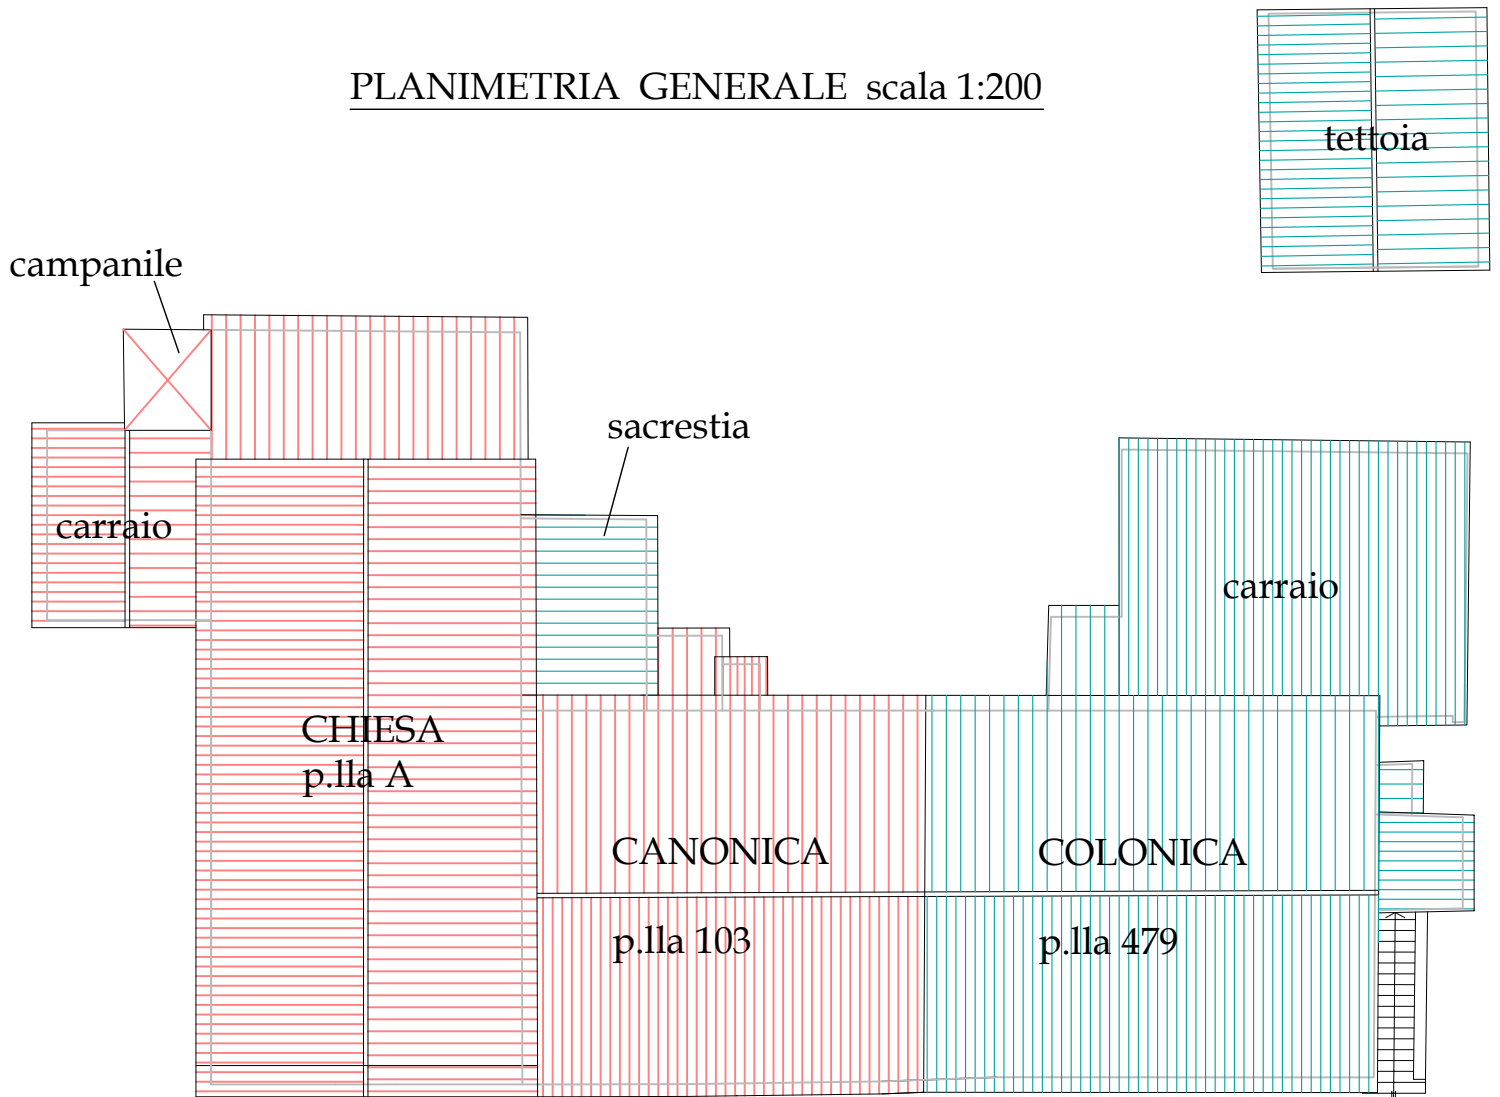

Ubicazione: Terricciola, Loc. Selvatelle - Via di Casanova 15-17

rappresentazione catastale: Foglio di mappa n.8 particelle A, 103, 479

PLANIMETRIA GENERALE scala 1:200

PROPRIETA' PARROCCHIA

PROPRIETA' IDSC

garage